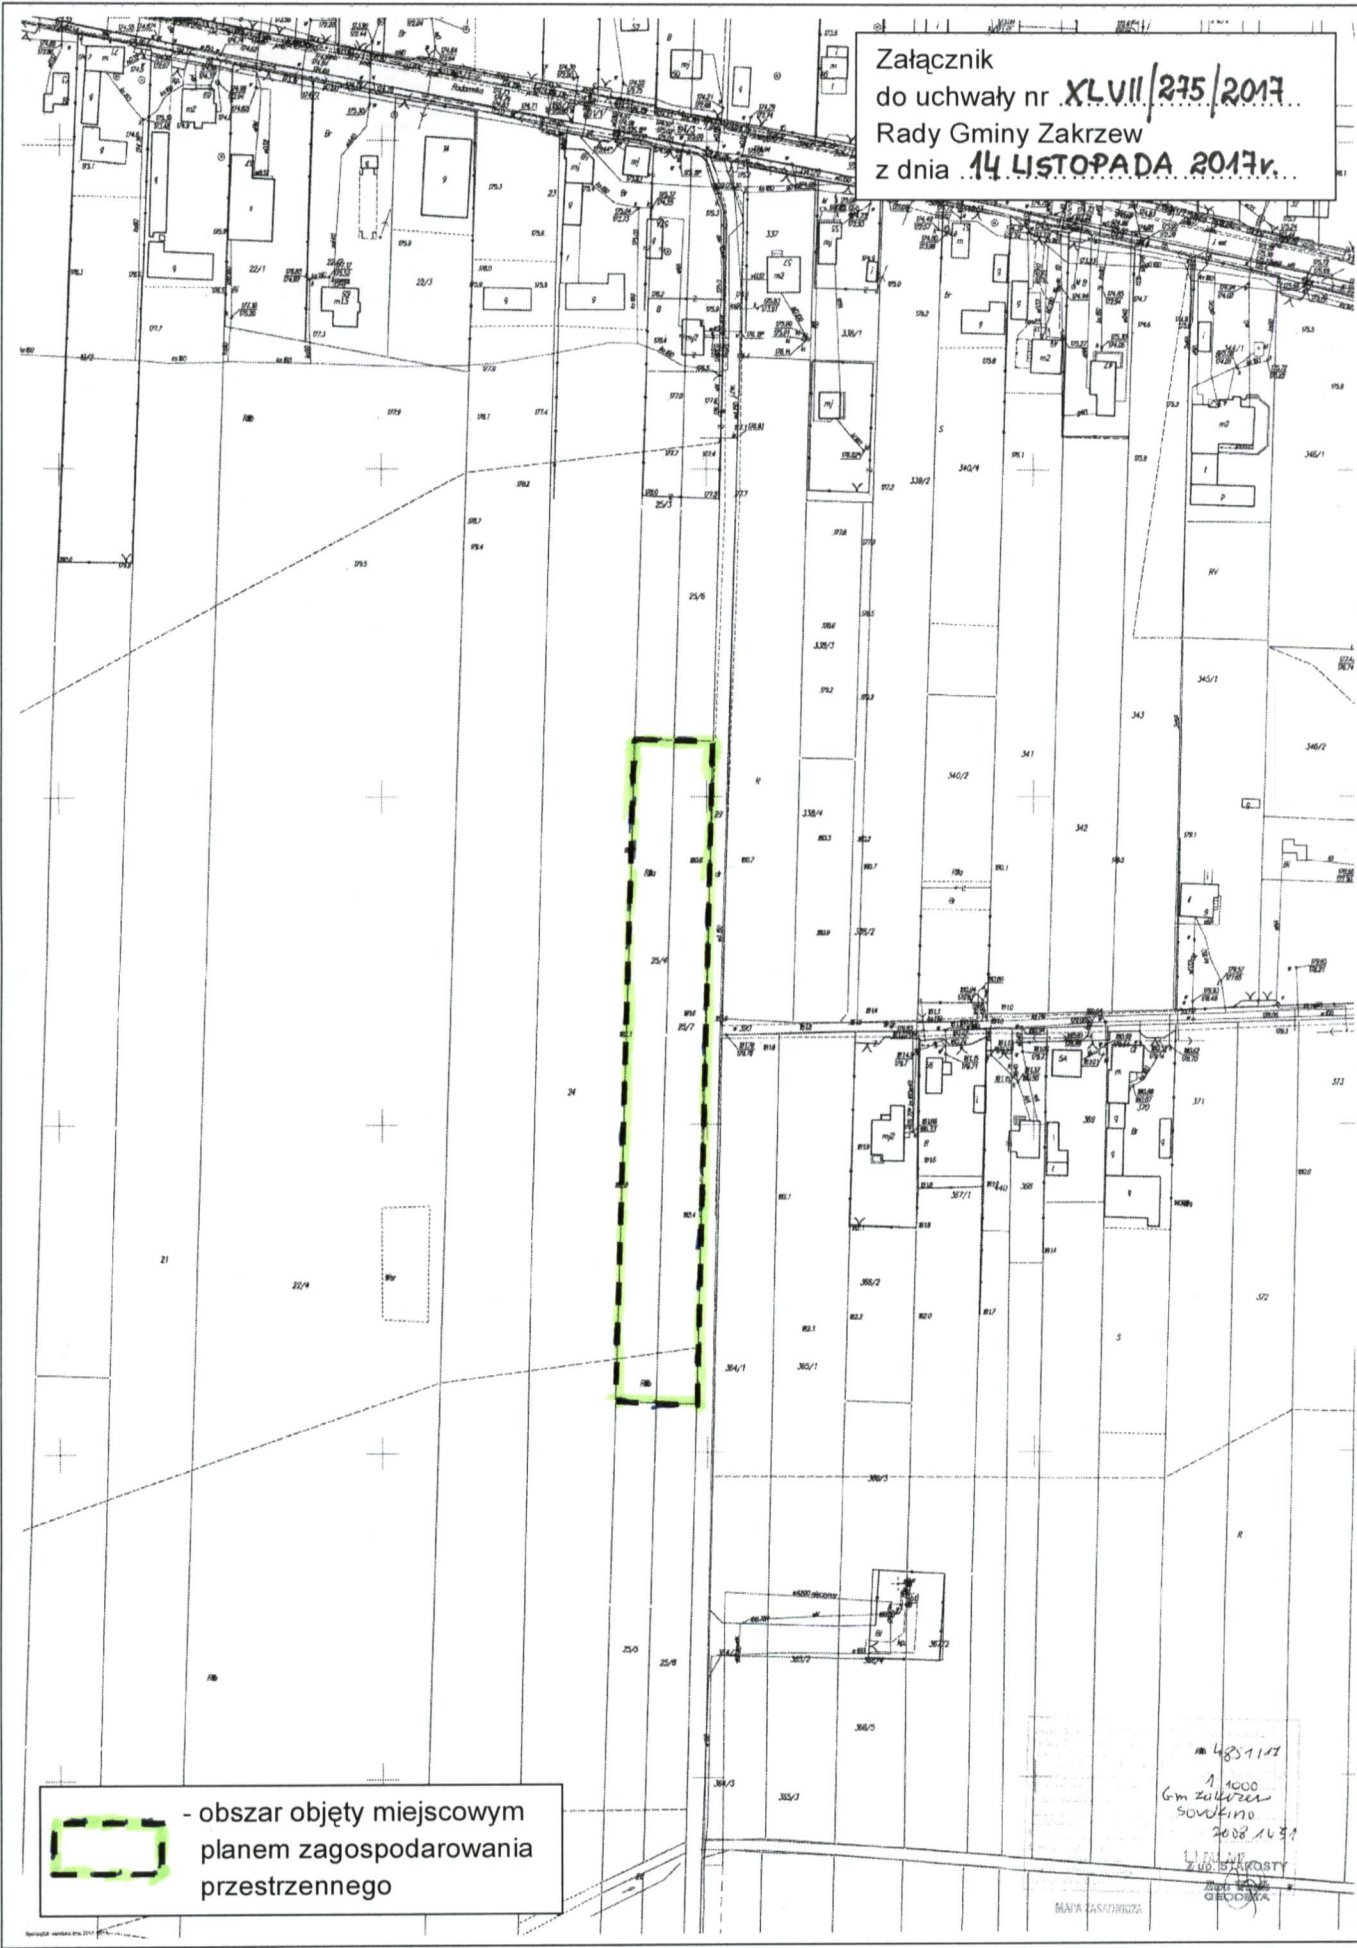

Załącznik
do uchwały nr XLVII/275/2017
Rady Gminy Zakrzew
z dnia 14 LISTOPADA 2017r.

 - obszar objęty miejscowym planem zagospodarowania przestrzennego

1:1000
Gm Zakrzew
SOW/170
2008.10.31
ZUSZKOSTY
GEOBWA